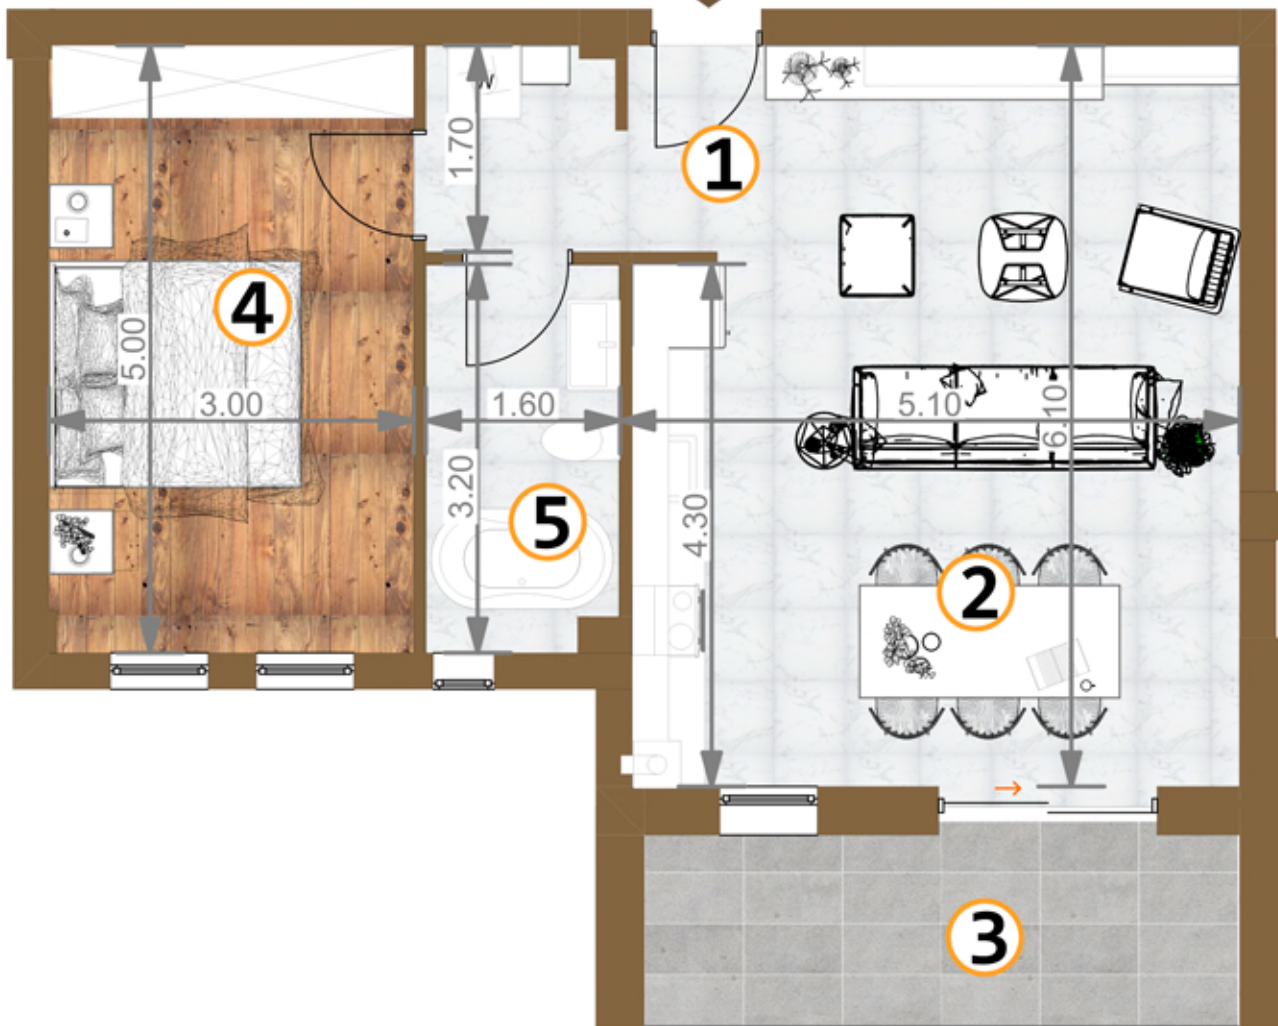

## - PLAN APARTAMENT - Acces

### Suprafețe utile:

① Hol intrare	- 2.72 mp
② Bucătărie & Living	- 30.52 mp
③ Balcon	- 8.48 mp
④ Dormitor	- 15.00 mp
⑤ Baie	- 5.09 mp

**TOTAL** 53.33 mp