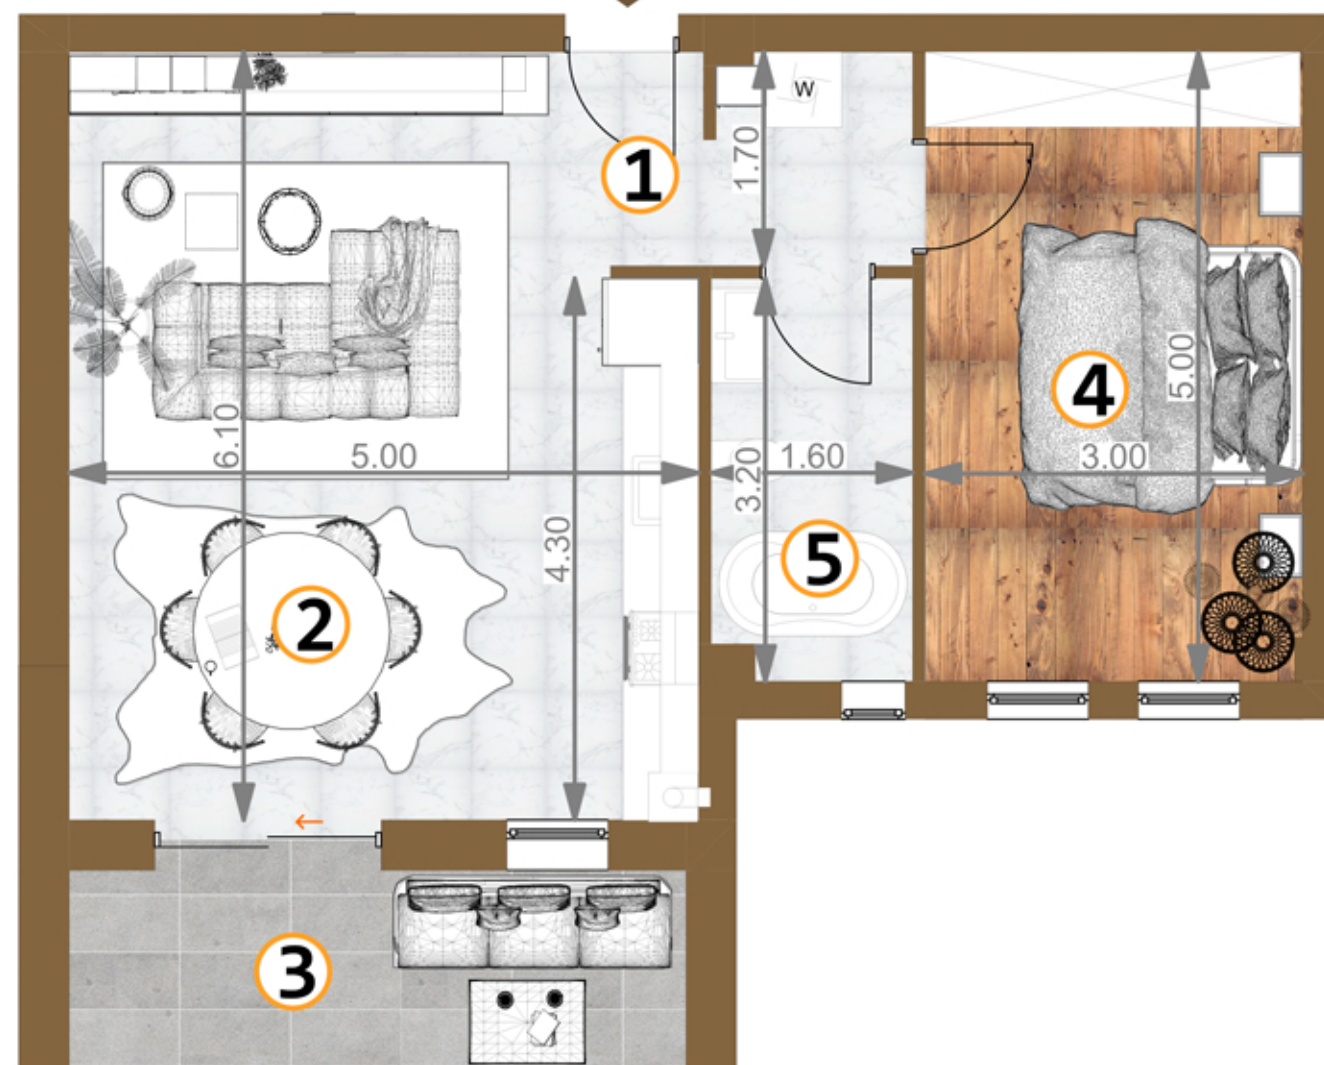

PARKGIROC

- PLAN APARTAMENT -

Acces

Suprafețe utile:

- ① Hol intrare - 2.72 mp
- ② Bucătărie & Living - 30.52 mp
- ③ Balcon - 8.48 mp
- ④ Dormitor - 15.00 mp
- ⑤ Baie - 5.09 mp

TOTAL 53.33 mp