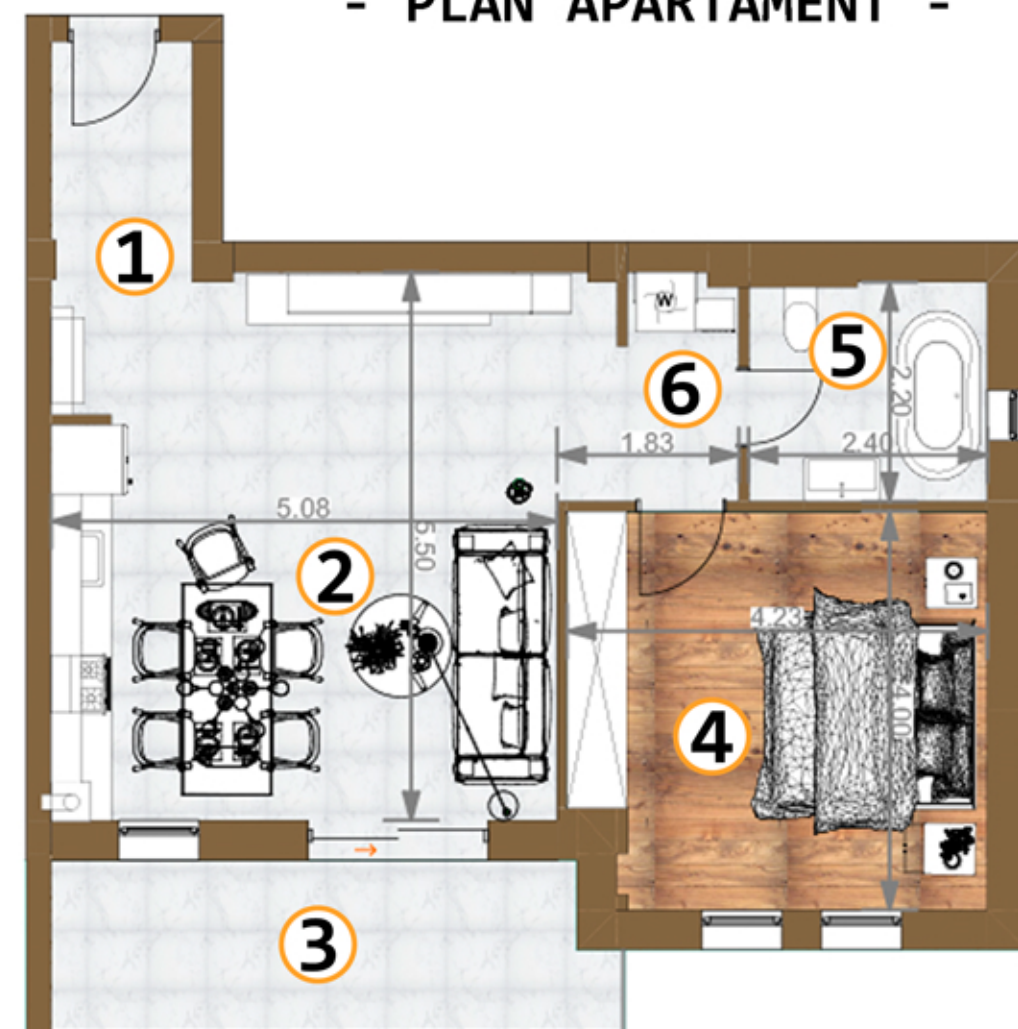

PARKGIROC

- PLAN APARTAMENT -

Suprafețe utile:

① Hol intrare	- 3.26 mp
② Bucătărie & Living	- 29.40 mp
③ Balcon	- 10.68 mp
④ Dormitor	- 16.28 mp
⑤ Baie	- 5.32 mp
⑥ Hol	- 2.48 mp

TOTAL 56.85 mp