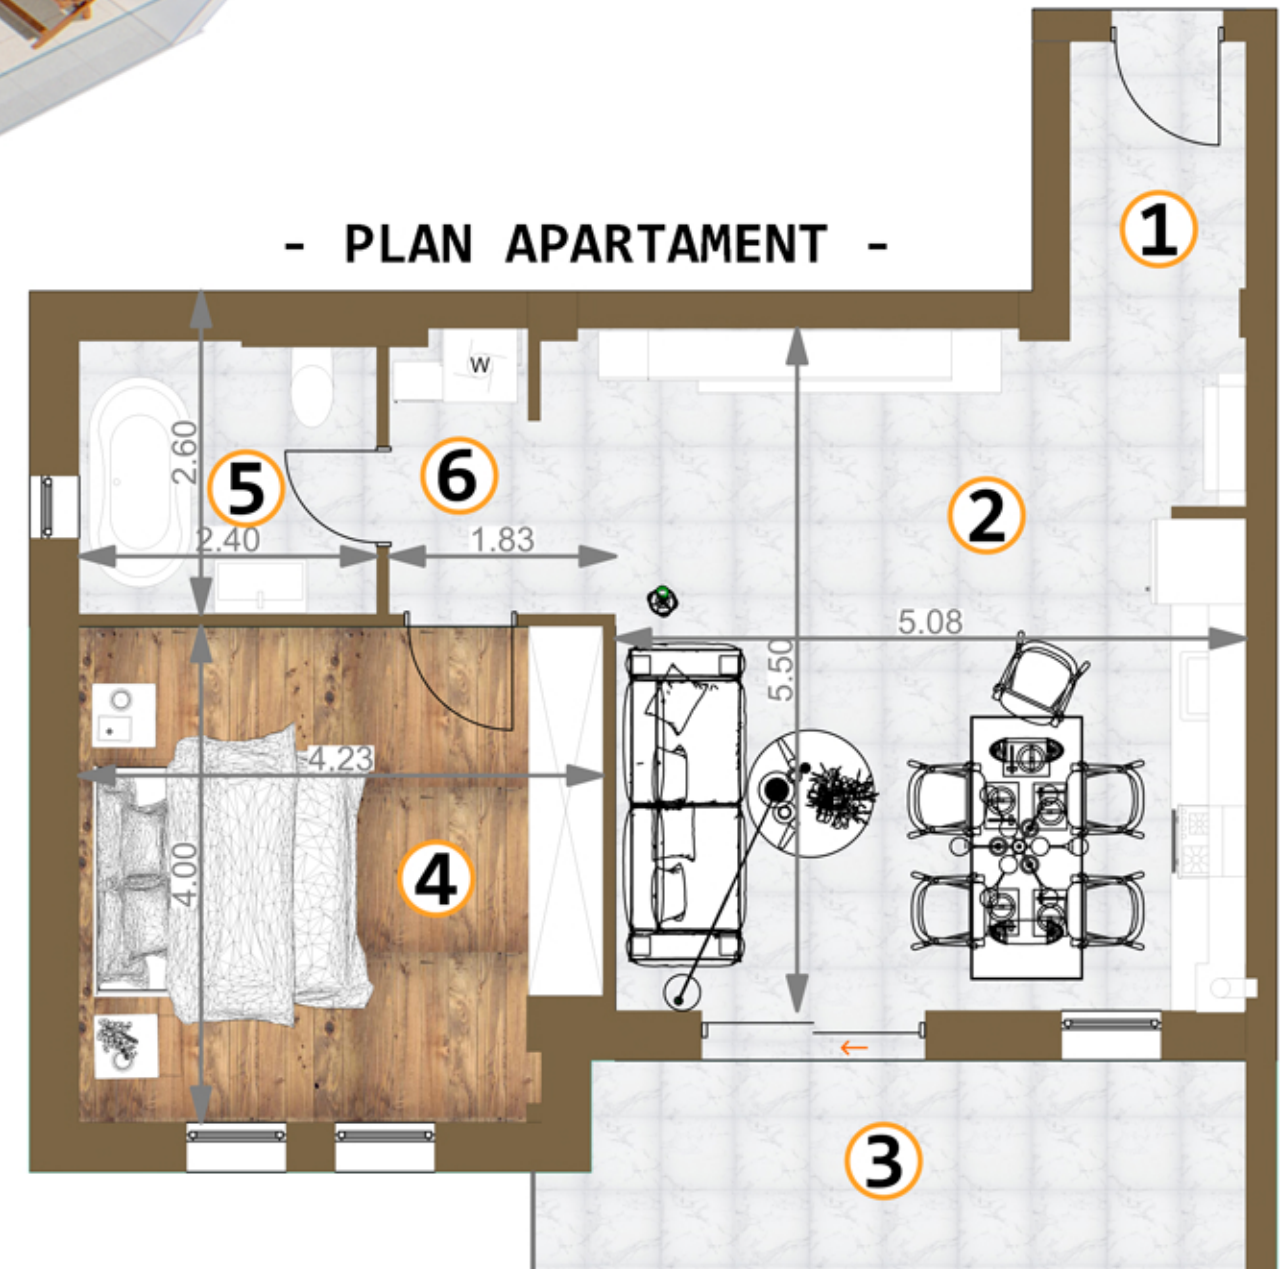

PARKGIROC

Acces

- PLAN APARTAMENT -

**Suprafețe utile:**

- ① Hol intrare - 3.26 mp
- ② Bucătărie & Living - 29.40 mp
- ③ Balcon - 10.68 mp
- ④ Dormitor - 16.28 mp
- ⑤ Baie - 5.32 mp
- ⑥ Hol - 2.48 mp

**TOTAL 56.85 mp**