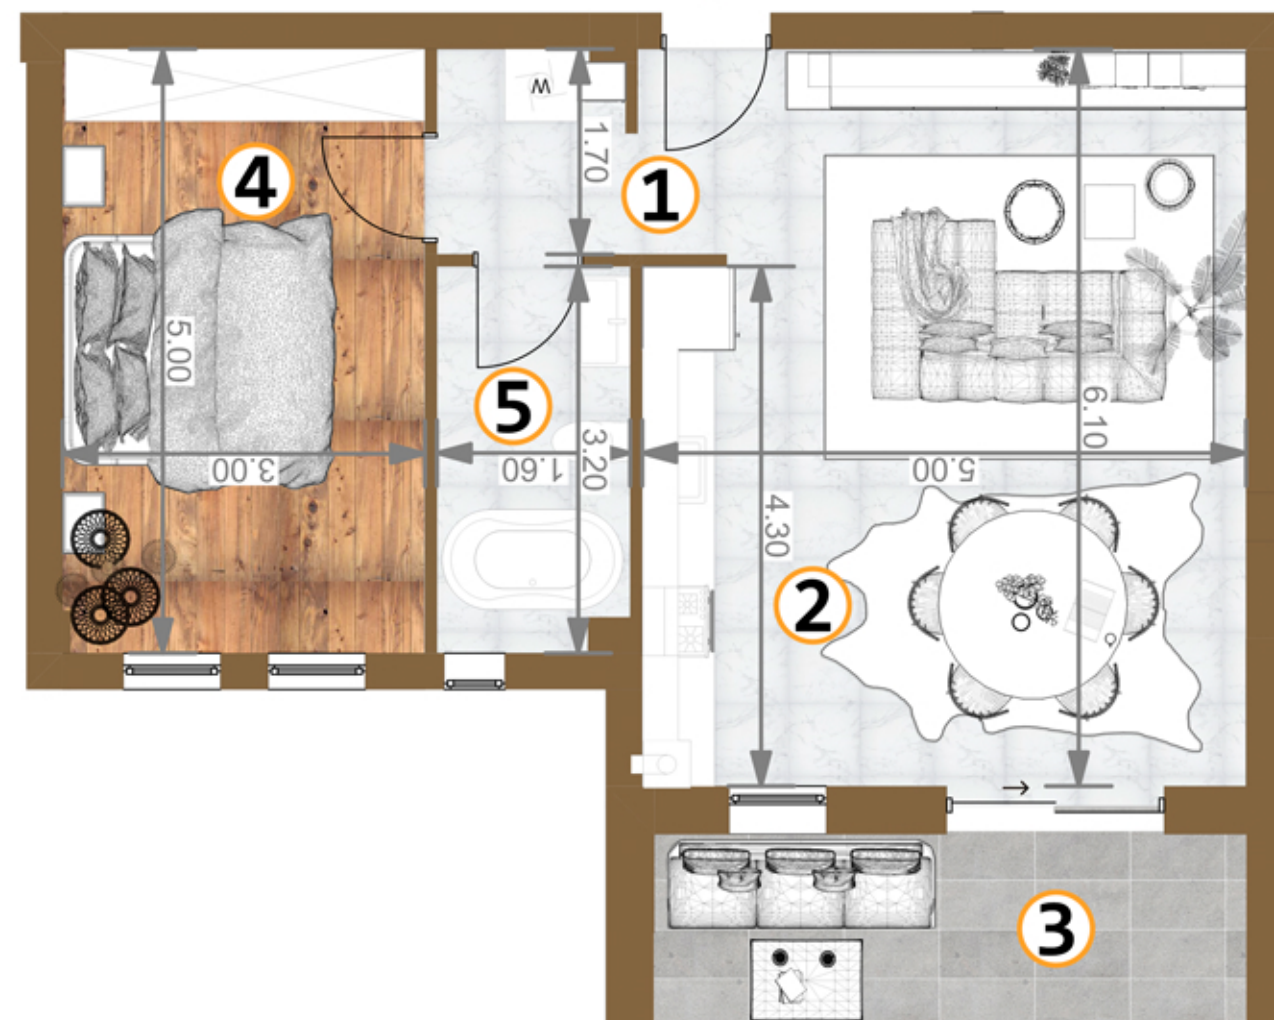

PARKGIROC

- PLAN APARTAMENT -
Acces

Suprafețe utile:

- ① Hol intrare - 2.72 mp
- ② Bucătărie & Living - 30.52 mp
- ③ Balcon - 8.48 mp
- ④ Dormitor - 15.00 mp
- ⑤ Baie - 5.09 mp

TOTAL 53.33 mp