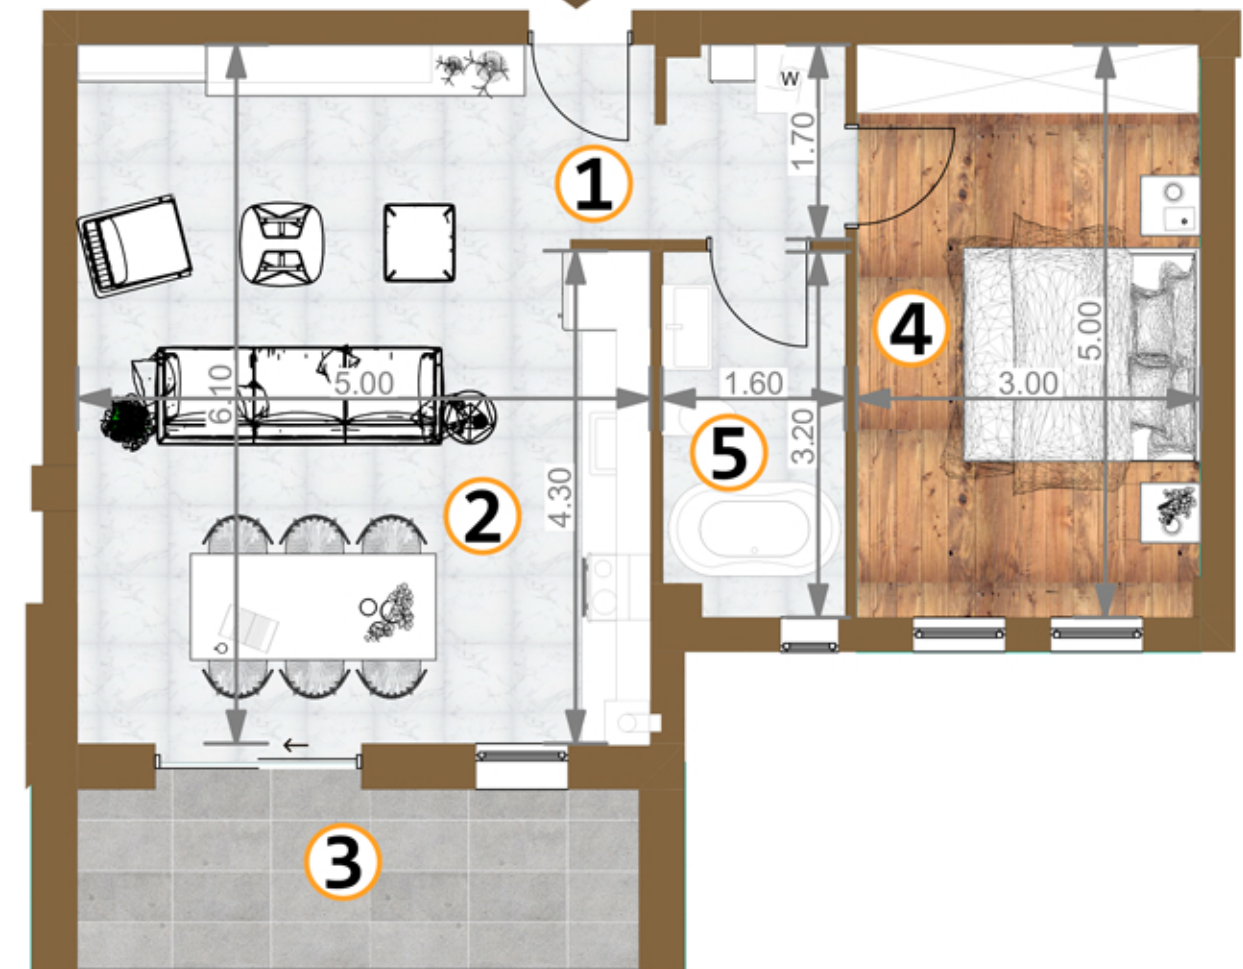

PARKGIROC

- PLAN APARTAMENT -

Acces

Suprafețe utile:

- ① Hol - 2.72 mp
- ② Bucătărie & Living - 30.52 mp
- ③ Balcon - 8.48 mp
- ④ Dormitor - 15.00 mp
- ⑤ Baie - 5.09 mp

TOTAL 53.33 mp