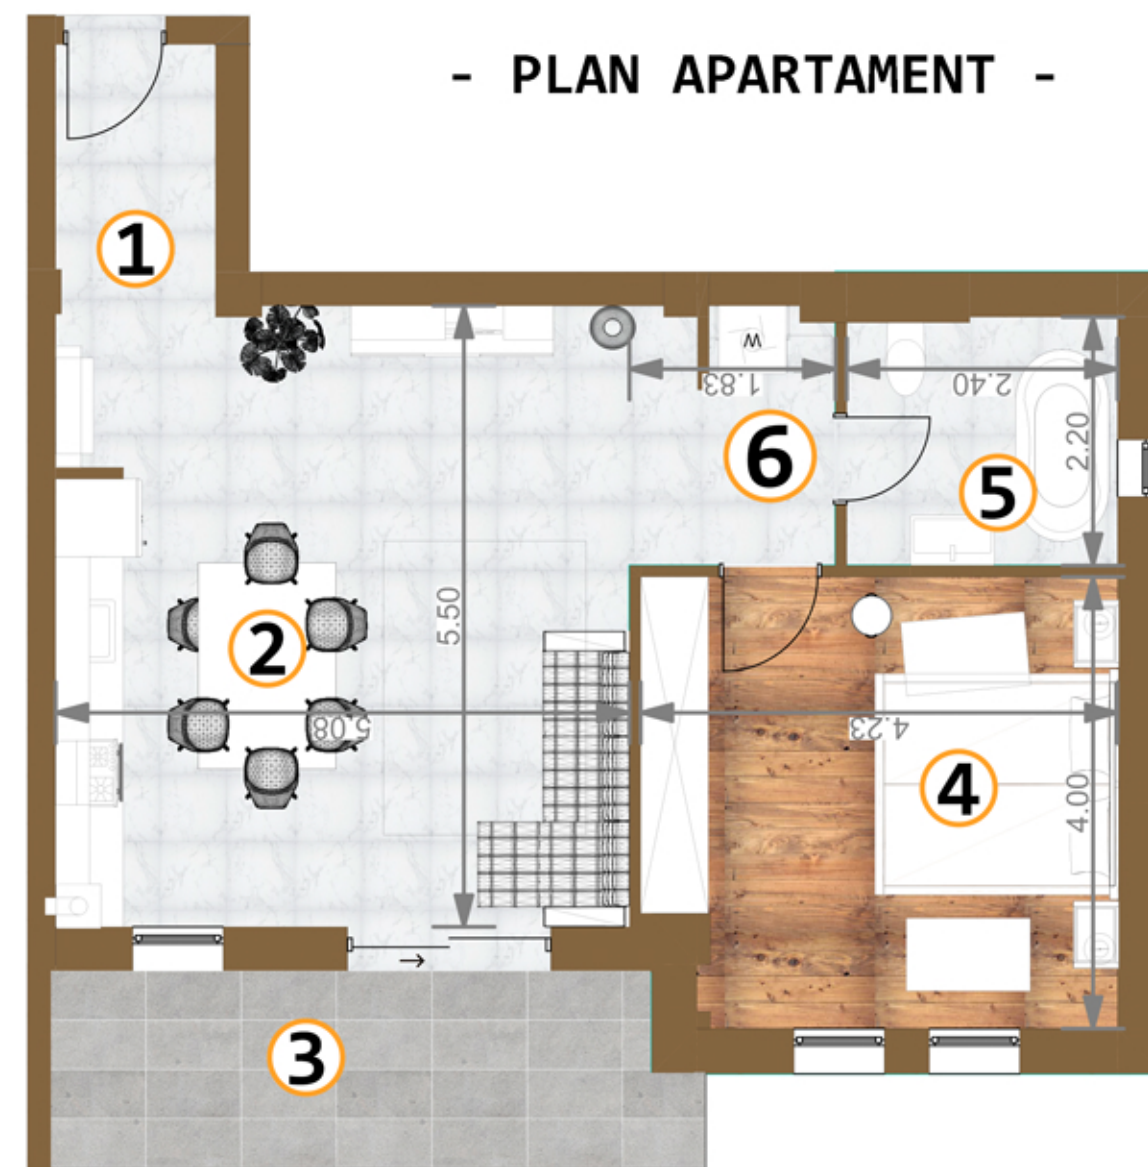

PARKGIROC

Acces

- PLAN APARTAMENT -

Suprafețe utile:

- ① Hol intrare - 3.26 mp
- ② Bucătărie & Living - 29.40 mp
- ③ Balcon - 10.68 mp
- ④ Dormitor - 16.28 mp
- ⑤ Baie - 5.32 mp
- ⑥ Hol - 2.48 mp

TOTAL 56.85 mp